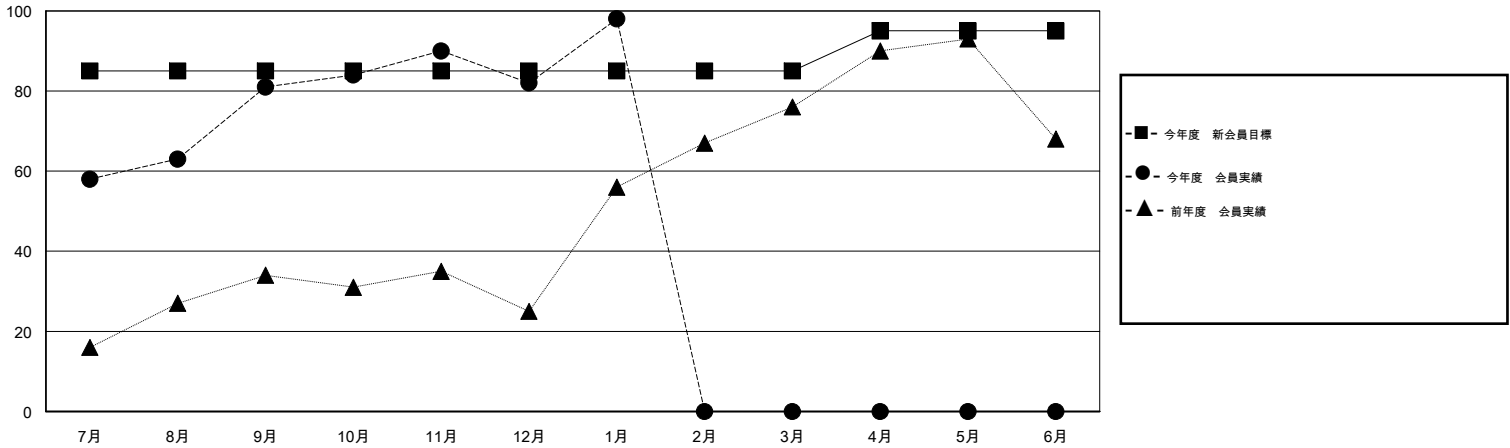

MONTHLY MEMBERSHIP PROGRESS REPORT

District 337 E

Results as of: 1/31/2015

GMT: Chikao Suzuki

地域 JAPAN

GMT会則地域 5-Jap

クラブ				
結果: 2014-2015				
四半期	新クラブ目標	新クラブ	解散クラブ	純増 / 減
7月/8月/9月	2	1	0	1
10月/11月/12月	0	0	0	0
1月/2月/3月	0	0	0	0
4月/5月/6月	1	0	0	0

名				
結果: 2014-2015				
四半期	新会員目標	チャーターメン バー / 新会員	退会者	純増 / 減
7月/8月/9月	85	117	36	81
10月/11月/12月	0	28	27	1
1月/2月/3月	0	19	3	16
4月/5月/6月	10	0	0	0

新クラブ目標及び実績累計

会員目標及び実績累計

解散クラブ: 0	36 CLUBS OF 59 一名以上の新会員を登録	男女別
		男性 1,458 (85.51%)
		女性 247 (14.49%)
退会者	健康診断データはこちら	家族会員 211
物故会員 8		世帯主 94
クラブ解散 0		世帯主以外 117
その他 58		
合計 66		