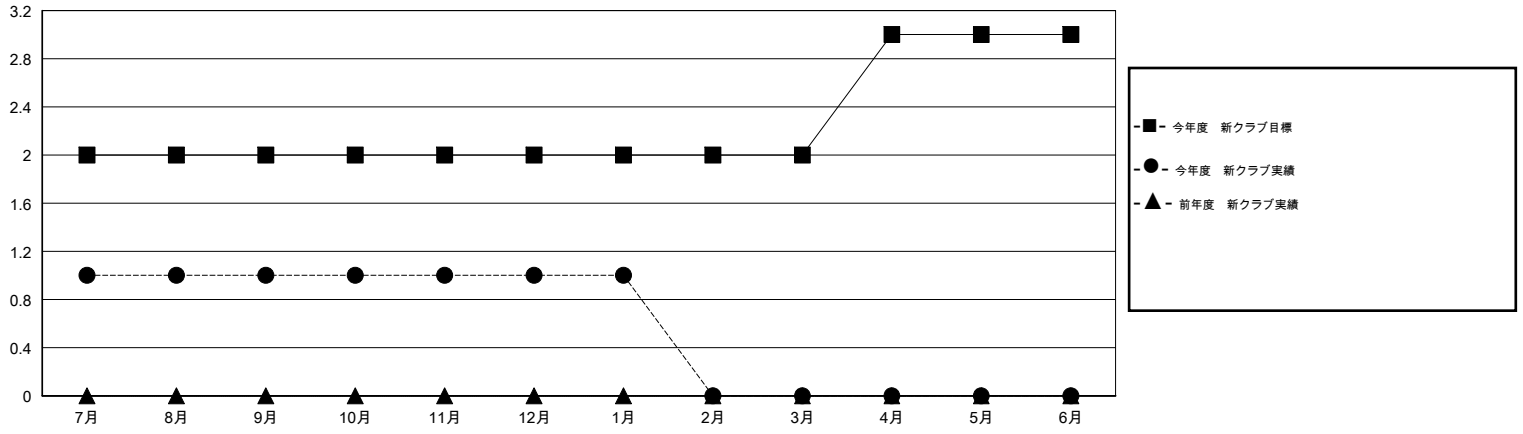

MONTHLY MEMBERSHIP PROGRESS REPORT

District 337 E

Results as of: 1/31/2015

GMT: Chikao Suzuki

地域 JAPAN

GMT会則地域 5-Jap

クラブ				
結果: 2014-2015				
四半期	新クラブ目標	新クラブ	解散クラブ	純増 / 減
7月/8月/9月	2	1	0	1
10月/11月/12月	0	0	0	0
1月/2月/3月	0	0	0	0
4月/5月/6月	1	0	0	0

名				
結果: 2014-2015				
四半期	新会員目標	チャーターメン バー / 新会員	退会者	純増 / 減
7月/8月/9月	85	117	36	81
10月/11月/12月	0	28	27	1
1月/2月/3月	0	19	3	16
4月/5月/6月	10	0	0	0

新クラブ目標及び実績累計

会員目標及び実績累計

解散クラブ: 0	36 CLUBS OF 59 一名以上の新会員を登録	男女別
		男性 1,458 (85.51%)
		女性 247 (14.49%)
退会者	健康診断データはこちら	家族会員 211
物故会員 8		世帯主 94
クラブ解散 0		世帯主以外 117
その他 58		
合計 66		